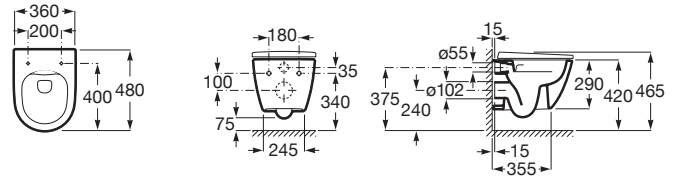

ONA

WC compact suspendat din porțelan, Rimless®, cu evacuare orizontală

DIMENSIUNI

Lungime	360 mm
Lățime	480 mm
Înălțime	290 mm

CULORI ȘI FINISAJE

00 Gloss White

PRE (FĂRĂ TVA) (FĂRĂ TVA)

**1.110,00 LEI**

SCHIȚE TEHNICE

CARACTERISTICI

Formă: Rotundă

Fără margine

Sistem de evacuare: Spălare cu jet de apă

Tip ieșire: Orizontală

Tip instalare: Suspendat

WeightKG: 21

Closet compact

COMPATIBIL CU

Capac WC SUPRALIT® compact, cu închidere lentă/soft-close

801E22..1

Capac compact WC din Supralit®

801E20..1

DUPLO WC L - Rama incastatata pentru rezervor WC cu clătire dublă. Permite activare frontală sau superioară. Cot 90° / 110°

890078020

Rama incastatata pentru vas wc suspendat

890073020

BASIC WC ONE COMPACT - Rezervor compact incastat(8cm), mecanism cu dubla acționare(4/2 - 4.5/3 - 6/3 L), cot 90°/110°, pentru WC suspendat

890070120